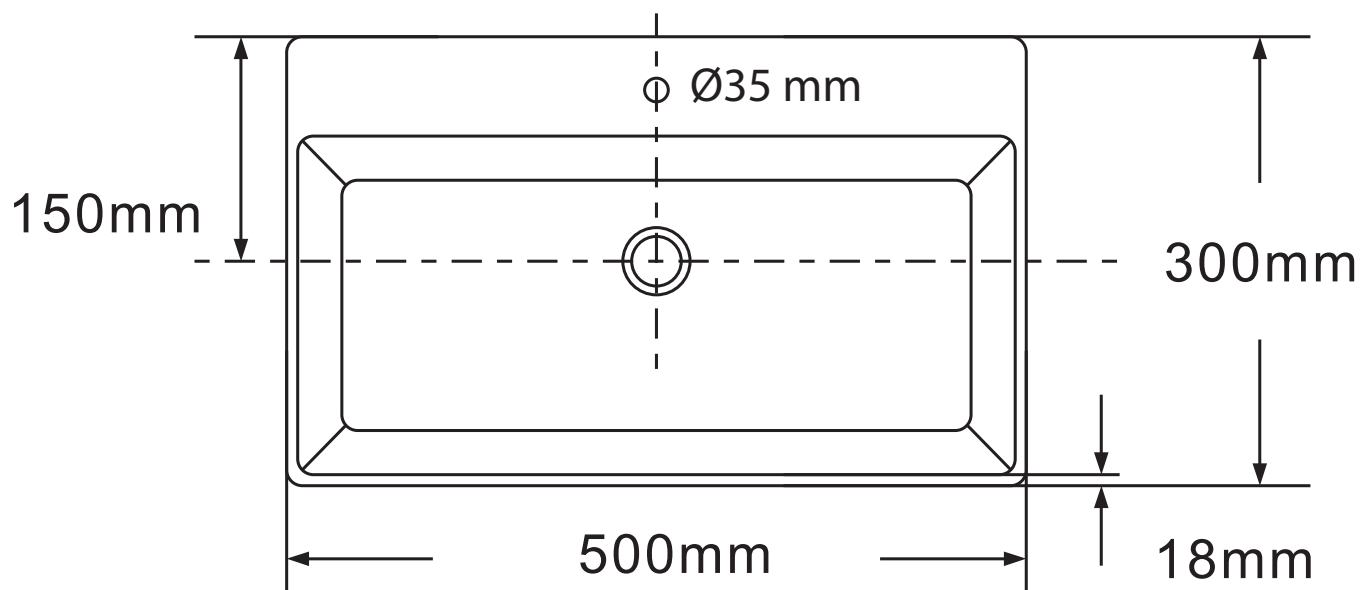

Boxo 1080 Slim håndvask

LAVABO®

Varenr.: 20180SL/MS	VVS-nr.: 622703011
Materiale: Farve:	Porcelæn Mat sort
Overflade: Monteringsmulighed:	Glaseret, mat Væghængt På bord
Hanehul: Overløb: Bundventil medfølger: Glaseret bagside:	Ja Nej Nej Nej